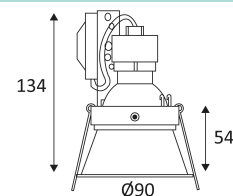

# KS3012 R GU10

- Vaste ronde inbouwspot.
- Anti-verblindings reflector.
- Bevestiging met veren.

CODE	KLEUR	MATERIAAL	SOCKET	AC	Watt Max	LAMP
DO21305	ZWART	ALUMINIUM	GU10	AC 230V	50W	PAR16
DO21330	MAT WIT	ALUMINIUM	GU10	AC 230V	50W	PAR16

ZWART

MAT WIT

Inbouw Plafondmontage alleen.

Alleen voor binnengebruik.

Bescherming tegen het binnendringen van lichaam > 12mm en tegen verticaal vallende waterdruppels met een inclinatie van max. 60°.

Weerstand : 0,23 Joule.

Product waarvan die toegankelijke delen geschieden zijn van de actieve delen, door een dubbele of een versterkte isolatie.

Gatdiameter voor de armatuur in te voegen. (85mm)

CE gekeurd.

Getest bij 650°.

De armatuur kan na de installatie niet bedekt worden, zelfs door een isolatie.