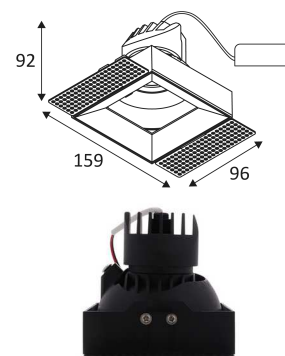

LENA POWER TRIMLESS

- Downlight encastré carré orientable.
- Réflecteur basse luminance.
- Sans bords apparents (enduit de finition à réaliser).
- Convertisseur dimmable déporté fourni.

CODE	COULEUR	MATIÈRE	AC	DC	LED	T° (K)	LED Lumen	System Lumen	α
DIMMABLE COUPURE DE PHASE									
DO404WW05	■ NOIR MAT	FONTE D'ALUMINIUM	AC 230V	DC 350mA 36V	13W	3000K	1300 Lm	996 Lm	50°

Montage au plafond en encastré uniquement.

Usage intérieur uniquement.

Protection contre les pénétrations des corps solides supérieurs à 12mm. Protection contre les chutes verticales de gouttes d'eau avec angle d'inclinaison de max. 60°.

Protection contre une énergie de choc de 0,20 Joule.

Produit alimenté sous une très basse tension de sécurité (T.B.T.S) qui n'excède pas 50V (valeur efficace en courant alternatif).

Percement rectangulaire pour l'insertion du luminaire. (104x97mm)

Risque photobiologique RG1

Testé à 850°.

Le produit ne peut pas être recouvert après montage, même par un isolant.

Alimentation incluse.

A connecter à une alimentation Led en courant constant de 350mA DC.