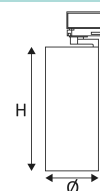

# LIMA

- Projecteur pour éclairage d'accentuation.
- Adaptateur pour Track III SURFACE.
- Convertisseur non dimmable intégré dans l'appareil.

Ce produit contient 1 source(s) lumineuse(s) d'efficacité énergétique F.