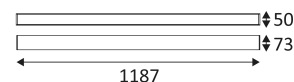

LINEAR 2 C

- Lineare Deckenleuchte.
 - PC-Diffusor mit prismatischer Struktur.
 - Multipower : 21 oder 32W wählbar über einen Schalter auf der Rückseite der Leuchte.
 - 3000K, 3500K oder 4000K nach Wahl über einen Schalter auf der Rückseite der Leuchte.
 - In der Leuchte integrierter nicht dimmbarer oder dimmbarer DALI-Push-Konverter.
 - Bis zu maximal 25 Leuchten können in Reihe geschaltet werden.
 - Lineare mechanische Verbindung muss separat bestellt werden. Elektrische Schnellverbindungen sind in der Leuchte enthalten.
- Dieses Produkt enthält 432 Lichtquelle(mit F(05), E(30) energieeffizient.