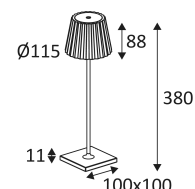

CODE	KLEUR	MATERIAAL	DC	LED	T° (K)	LED Lumen	System Lumen
OU355WW30	MAT WIT	ALUMINIUM	3,7V	2W	3000K	470 Lm	180 Lm
OU355WW24	ANTRACIET	ALUMINIUM	3,7V	2W	3000K	470 Lm	180 Lm

MAT WIT

ANTRACIET

TOEBEHOREN	KLEUR	OMSCHRIJVING
OU42304	WIT	MULTI USB LADER (8 POORTEN)