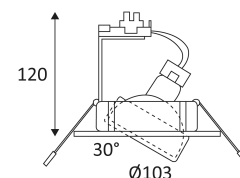

O-KS1800 RX GU10 AUTO

- Downlight encastré rond orientable.
- Fixation par ressorts.
- Double bornier automatique.

CODE	COULEUR	MATIÈRE	SOCKET	AC	Watt Max	LAMP
KS180003	CHROME	FONTE D'ALUMINIUM	GU10 AUTO	AC 230V	50W	PAR16

Montage au plafond en encastré uniquement.

Usage intérieur uniquement.

Protection contre les pénétrations des corps solides supérieurs à 12mm. Protection contre les chutes verticales de gouttes d'eau avec angle d'inclinaison de max. 60°.

Protection contre une énergie de choc de 1 Joule.

Produit dont les parties accessibles sont séparées des parties actives par double isolation ou isolation renforcée.

Diamètre de percement pour insérer le luminaire. (90mm)

Orientation verticale possible du luminaire pour un maximum de 30°.

Orientation horizontale possible avec un maximum de 350°.

Homologation CE.

Testé à 650°.

Le produit ne peut pas être recouvert après montage, même par un isolant.

Garantie 2 ans.

Source remplaçable par un end-user.