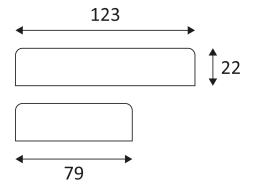

PSDAL350M

- Constant stroom omvormer dimbaar 1-10V - DALI - Push-Dim.
- Voedingsspanning : 110-240 Vac.
- Minimum stroomsterkte in W : 1W.
- Je kunt tot 10 omvormers synchroniseren met de meegeleverde kabel.

CODE	Watt Max	PRI	SEC	INPUTS	OUTPUTS	Case T° Max.	Amb. T° Max.	L (mm)	I (mm)	H (mm)
PSDAL350M	1-18W	AC 230V	DC 350mA	1	1	90°C	50°C	123	79	22

Alleen voor binnengebruik.

Bescherming tegen het binnendringen van lichaam >12mm. Zonder bescherming tegen water.