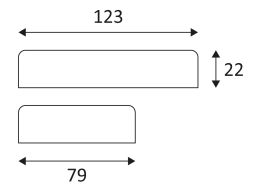

PSDAL700M

- Dimmbarer Konstantstromkonverter über 1-10V - DALI - Push-Dim.
- Netzspannung : 110-240 VAC.
- Min. Leistung in W : 3W.
- Bis zu 10 Konverter können mit dem mitgelieferten Kabel synchronisiert werden.

CODE	Watt Max	PRI	SEC	INPUTS	OUTPUTS	Case T° Max.	Amb. T° Max.	L (mm)	I (mm)	H (mm)
PSDAL700M	3-50W	AC 230V	DC 700mA	1	1	90°C	50°C	123	79	22

Nur für den Innengebrauch.

Schutz gegen Eindringen von Körpern von mehr als 12mm. Ohne Schutz gegen Wasser.