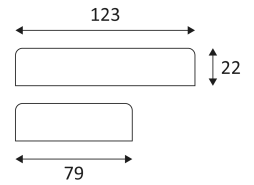

PSDAL700M

- Constant stroom omvormer dimbaar 1-10V - DALI - Push-Dim.
- Voedingsspanning : 110-240 Vac.
- Minimum stroomsterkte in W : 3W.
- Je kunt tot 10 omvormers synchroniseren met de meegeleverde kabel.

CODE	Watt Max	PRI	SEC	INPUTS	OUTPUTS	Case T° Max.	Amb. T° Max.	L (mm)	I (mm)	H (mm)
PSDAL700M	3-50W	AC 230V	DC 700mA	1	1	90°C	50°C	123	79	22

Alleen voor binnengebruik.

Bescherming tegen het binnendringen van lichaam >12mm. Zonder bescherming tegen water.