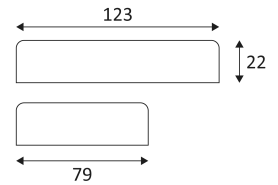

PSDIM350

- Constant stroom omvormer dimbaar 1-10V en Push-Dim.
- Voedingsspanning : 110-240 Vac.
- Minimum stroomsterkte in W : 1W.
- Je kunt tot 10 omvormers synchroniseren met de meegeleverde kabel.

CODE	Watt Max	PRI	SEC	INPUTS	OUTPUTS	Case T° Max.	Amb. T° Max.	L (mm)	I (mm)	H (mm)
PSDIM350	1-18W	AC 230V	DC 350mA	1	1	85°C	50°C	123	79	22