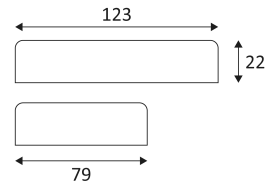

PSDIM700

- Constant stroom omvormer dimbaar 1-10V en Push-Dim.
- Voedingsspanning : 110-240 Vac.
- Minimum stroomsterkte in W : 3W.
- Je kunt tot 10 omvormers synchroniseren met de meegeleverde kabel.

CODE	Watt Max	PRI	SEC	INPUTS	OUTPUTS	Case T° Max.	Amb. T° Max.	L (mm)	I (mm)	H (mm)
PSDIM700	3-50W	AC 230V	DC 700mA	1	1	85°C	50°C	123	79	22