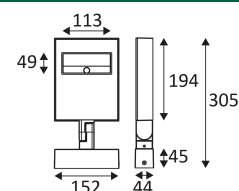

RAYPRO 32 A

1. Projecteur pour éclairage extérieur.
   - Diffuseur en verre sérigraphié noir.
   - Faisceau asymétrique.
   - Livré avec 1.50m de câble (HO5RN-F 3x0.75mm²).
   - Convertisseur non dimmable intégré dans l'appareil.
2. Ce produit contient 1 source(s) lumineuse(s) d'efficacité énergétique F.

CODE	COULEUR	MATIÈRE	AC	LED	T° (K)	LED Lumen	System Lumen
PRO32/AS/3K/A	ANTHRACITE	FONTE D'ALUMINIUM	AC 230V	32W	3000K	3300 Lm	2335 Lm
PRO32/AS/3K/G	GRIS MAT	FONTE D'ALUMINIUM	AC 230V	32W	3000K	3300 Lm	2335 Lm
PRO32/AS/3K/W	BLANC MAT	FONTE D'ALUMINIUM	AC 230V	32W	3000K	3300 Lm	2335 Lm

GRIS MAT

BLANC MAT

Montage sur un mur uniquement.

Usage extérieur.

Étanche aux poussières. Étanche à l'immersion temporaire.

Protection contre une énergie de choc de 20 Joules.

Produit à isolation principale qui comporte des dispositifs reliant l'ensemble de ses parties métalliques accessibles au conducteur de protection.

180°

Orientation verticale possible du luminaire pour un maximum de 180°.

355°

Orientation horizontale possible du luminaire pour un maximum de 355°.

Homologation CE.

Indice de rendu des couleurs >90.

"Durée de vie" des moteurs de lumière.

Risque photobiologique RG0

Testé à 650°.

Alimentation incluse.

Garantie 5 ans.

Courbe photométrique disponible sur le site web: www.indigo-lighting.com

Driver non remplaçable.