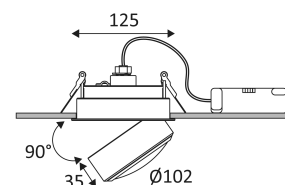

RETI 1 RX

- Richtbare, ronde, half ingebouwde downlight.
- Nauwkeurig gedefinieerde lichtstraal dankzij glazen lens van hoge kwaliteit.
- Bevestiging met veren.
- Met externe niet dimbare omvormer.

Dit product bevat 1 lichtbron(nen) energiezuinig F.

Product waarvan de toegankelijke delen geschieden zijn van de actieve delen, door een dubbele of een versterkte isolatie.

Gatdiameter voor de armatuur in te voegen. (115mm)

Minimale hoogte van het verlaagde plafond om de armatuur te bevestigen. (70mm)

Verticale oriëntatie van het toestel mogelijk tot een maximum van 90°.

Horizontale oriëntatie van het toestel mogelijk tot een maximum van 350°.

Lichtbundel 80°.

CE gekeurd.

Kleurweergave-index >95.

LED-specificaties.