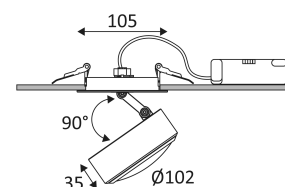

RETI 2 RX

- Richtbare, ronde, half ingebouwde downlight.
- Nauwkeurig gedefinieerde lichtstraal dankzij glazen lens van hoge kwaliteit.
- Bevestiging met veren.
- Met externe niet dimbare omvormer.

Dit product bevat 1 lichtbron(nen) energiezuinig F.

Product waarvan die toegankelijke delen geschieden zijn van de actieve delen, door een dubbele of een versterkte isolatie.

Gatdiameter voor de armatuur in te voegen. (95mm)

Minimale hoogte van het verlaagde plafond om de armatuur te bevestigen. (40mm)

Verticale oriëntatie van het toestel mogelijk tot een maximum van 90°.

Horizontale oriëntatie van het toestel mogelijk tot een maximum van 350°.

Lichtbundel 80°.

CE gekeurd.

Kleurweergave-index >95.

LED-specificaties.