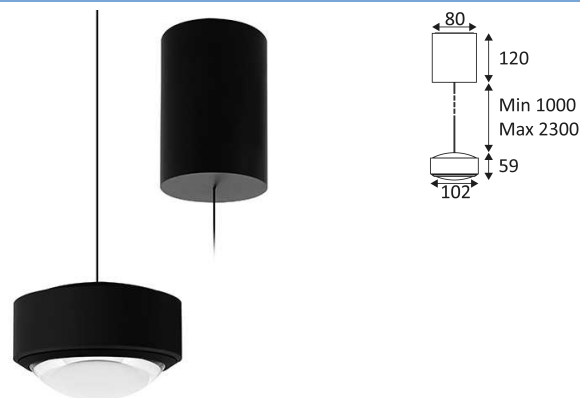

# RETI P

- Decoratief pendelarmatuur.
- Nauwkeurig gedefinieerde lichtstraal dankzij glazen lens van hoge kwaliteit.
- Geleverd met een zwarte voedingskabel die eenvoudig kan worden aangepast (van 1,00 tot 2,30 m) met behulp van een katrolsysteem.
- Niet dimbare omvormer geïntegreerd in het toestel.

Dit product bevat 1 lichtbron(nen) energiezuinig F.

CODE	KLEUR	MATERIAAL	AC	LED	T° (K)	LED Lumen	System Lumen
SU173WW05	MAT ZWART	ALUMINIUM	AC 230V	12W	3000K	1080 Lm	1035 Lm
SU173WW31	MAT ZWART - SATIJN BRONS	ALUMINIUM	AC 230V	12W	3000K	1080 Lm	1035 Lm
SU173WW30	MAT WIT	ALUMINIUM	AC 230V	12W	3000K	1080 Lm	1035 Lm

Pendelmontage.

Alleen voor binnengebruik.

Bescherming tegen het binnendringen van lichaam >12mm. Zonder bescherming tegen water.

Bescherming tegen een impact-energie van 0,20 Joule.

Product waarvan die toegankelijke delen geschieden zijn van de actieve delen, door een dubbele of een versterkte isolatie.