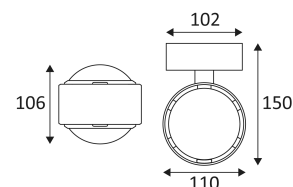

RETI W

1. Decoratief wandarmatuur.
   - "Up&down"-verlichting.
   - Nauwkeurig gedefinieerde lichtstralen dankzij glazen lenzen van hoge kwaliteit.
   - Met 2 dimmerschakelaars, individueel instelbare bronnen.
   - Dimbare omvormer geïntegreerd in het toestel.
2. Dit product bevat 2 lichtbron(nen) energiezuinig F.