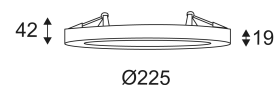

# SIRA R SENSOR

- Downlight rond fixe 3 en 1.
- Montage apparent ou semi-encastré.
- 3000K, 4000K ou 6000K au choix via un interrupteur à l'arrière du luminaire.
- Avec détecteur 360°, zone de détection 5m de diamètre, durée d'allumage après détection 60 sec (réglages d'usine non modifiables)
- Fixation par ressorts ajustables pour couvrir les diamètres d'encastrement de 65 à 180mm.
- Convertisseur non dimmable intégré dans l'appareil.