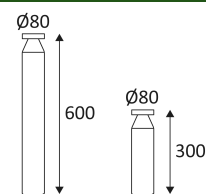

SLIM

- Runde Pollerleuchte für Außenbeleuchtung.
 - Diffusor aus satiniertem Glas.
 - 2700K, 3000K oder 4000K nach Wahl über einen Schalter in der Leuchte.
 - 2.40m Kabel im Lieferumfang enthalten.
 - Inklusive dimmbarer Treiber.
 - Kompatibel mit Phasenabschnittsdimmer.
- Dieses Produkt enthält 1 Lichtquelle(n) mit D energieeffizient.