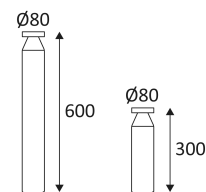

# SLIM

- Ronde paal voor buitenverlichting.
  - Glazen diffuser met satijnglans.
  - 2700K, 3000K of 4000K naar keuze via een schakelaar in het armatuur.
  - Kabel van 2.40m meegeleverd.
  - Dimbare omvormer geïntegreerd in het toestel.
  - Verenigbaar met fase afsnijdingsdimmer.
- Dit product bevat 1 lichtbron(nen) energiezuinig D.