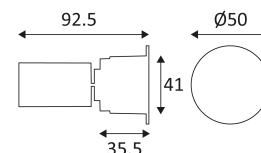

# STEPBEAM

- Ingebouwde oriëntatiespot.
  - Rond of vierkant magnetisch front afzonderlijk te bestellen.
  - Bevestiging met bladveren.
  - Met externe dimbare omvormer.
  - Verenigbaar met fase aansnijding of fase afsnijdingsdimmer.
- Dit product bevat 1 lichtbron(nen) energiezuinig G.

Gatdiameter voor de armatuur in te voegen. (45mm)

CE gekeurd.

Kleurweergave-index >90.

LED-specificaties.

Fotobiologisch risico RG1

Getest bij 650°.

Voeding inbegrepen.

Het product is dimbaar.