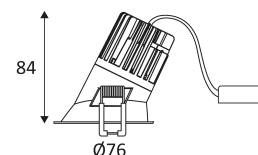

SWEET RD A

- Downlight encastré rond fixe.
- Asymétrique.
- Réflecteur basse luminance.
- Fixation par ressorts.
- Double bornier automatique.
- Convertisseur dimmable déporté fourni.
- Compatible avec variateur fin de phase.