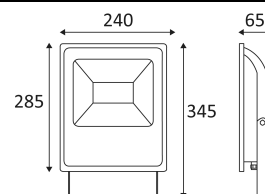

TATIO 3

- Projecteur pour éclairage extérieur.
- Livré avec 1.00m de câble.
- Convertisseur non dimmable intégré dans l'appareil.

Ce produit contient 1 source(s) lumineuse(s) d'efficacité énergétique G.