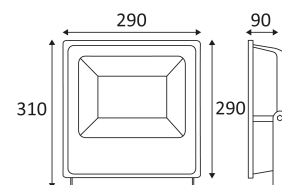

TATIO 4

- Projector voor buitenverlichting.
- Geleverd met 1.00m kabel.
- Niet dimbare omvormer geïntegreerd in het toestel.

Dit product bevat 1 lichtbron(nen) energiezuinig G.

CODE	KLEUR	MATERIAAL	AC	LED	T° (K)	LED Lumen	System Lumen
OU17605	ZWART	GEGOTEN ALUMINIUM	AC 230V	100W	4000K	10500 Lm	8968 Lm

TOEBEHOREN	KLEUR	MATERIAAL	OMSCHRIJVING	
OU19905	ZWART	GEGOTEN ALUMINIUM	TATIO 2/3/4 OPTIONEEL GRONDPIN	
OU24205	ZWART	GEGOTEN ALUMINIUM	TATIO 1/2/3/4 WAND BEVESTIGING 50cm	
OU24904	ZWART	INOX 304	TATIO 4 BEVESTIGINGSBEUGEL INOX 304	
OU48405			VERBINDINGSSTUK 2PIN IP68	
OU48505			VERBINDINGSSTUK 3PIN IP68	

Wandmontage alleen.

Alleen op de grond monteren.

Buitengebruik.

IP65 Stofdicht. Bescherming tegen waterstralen.

IK08 Weerstand : 5 Joules.

Product met hoofdisolatie, met een apparaat dat alle metalen delen die toegankelijk zijn met de beschermingsleiding verbindt.

Verticale oriëntatie van het toestel mogelijk tot een maximum van 170°.

Lichtbundel 120°.

CE gekeurd.

CRI >70

LED L70B50 50.000h LED-specificaties.

RG1.

650° Getest bij 650°.