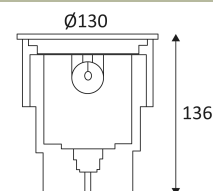

TILT 1

- Ronde grondspot met verstelbare lichtbron.
- Helder glazen diffuser.
- Berijdbaar, bestand tegen 2000 kg (max. 24 km/u).
- RVS 316 voor kustgebieden.
- Inbouwpot en 1m H05RN-F kabel (3x1.0mm²) meegeleverd.
- Ingebouwde dimbare omvormer in het armatuur.
- Verenigbaar met fase aansnijding of fase afsnijdingsdimmer.
- Waterdichte aansluitdoos afzonderlijk te bestellen.

Dit product bevat 1 lichtbron(nen) energiezuinig E.

CODE	MATERIAAL	AC	LED	T° (K)	LED Lumen	System Lumen
GLTMS119T30	INOX 316	AC 230V	6W	3000K	550 Lm	450 Lm

TOEBEHOREN

OMSCRIJVING

JB5

IP68 PARALLELE AANSLUITDOOS MET GEL

Alleen op de grond in inbouw monteren.

Binnen en buiten gebruik.

Volkomen beschermd tegen het stof. Beschermd tegen de gevolgen van een tijdelijke onderdamping.

Bescherming tegen een impact-energie van 5 Joule.

Product met hoofdisolatie, met een apparaat dat alle metalen delen die toegankelijk zijn met de beschermingsleiding verbindt.

119

25°

Verticale oriëntatie van het toestel mogelijk tot een maximum van 25°.

34°

CE gekeurd.

CRI >80

Kleurweergave-index >80.

LED L70 50,000h

RG1

Fotobiologisch risico RG1

Voeding inbegrepen.

DIM

Het product is dimbaar.