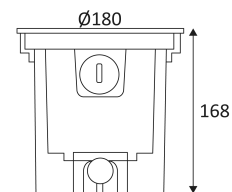

TILT 3

- Ronde grondspot met verstelbare lichtbron.
- Helder glazen diffuser.
- Brijdbaar, bestand tegen 2000 kg (max. 24 km/u).
- RVS 316 voor kustgebieden.
- Inbouwpot en 1m H05RN-F kabel (3x1.0mm²) meegeleverd.
- Ingebouwde dimbare omvormer in het armatuur.
- Verenigbaar met fase aansnijding of fase afsnijdingsdimmer.
- Waterdichte aansluitdoos afzonderlijk te bestellen.

Dit product bevat 1 lichtbron(nen) energiezuinig E.

CODE	MATERIAAL	AC	LED	T° (K)	LED Lumen	System Lumen
GLTMS165T30	INOX 316	AC 230V	18W	3000K	2000 Lm	1600Lm

TOEBEHOREN

OMSCHRIJVING

JB5

IP68 PARALLELE AANSLUITDOOS MET GEL

Alleen op de grond in inbouw monteren.

Binnen en buiten gebruik.

Volkomen beschermd tegen het stof. Beschermd tegen de gevolgen van een tijdelijke onderdamping.

Bescherming tegen een impact-energie van 20 Joule.

Product met hoofdisolatie, met een apparaat dat alle metalen delen die toegankelijk zijn met de beschermingsleiding verbindt.

165

25°

Verticale oriëntatie van het toestel mogelijk tot een maximum van 25°.

34°

CE gekeurd.

CRI >80

Kleurweergave-index >80.

LED L70 50,000h

Fotobiologisch risico RG1

RG1

Fotobiologisch risico RG1

Anti-vandaal.

Voeding inbegrepen.