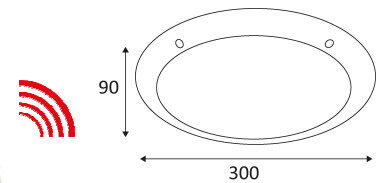

TIMY SENSOR PLUS

- Wand- oder Deckenleuchte.
- Mit HF-Melder 360°, Erkennungsbereich einstellbar bis max. 8m Durchmesser.
- Zwei Funktionen : nur Bewegungsmelder oder Bewegungsmelder + Vorankündigung + Überwachung.
- Mit vandalismussicheren Schrauben und Schraubenschlüssel.
- In der Leuchte integrierter nicht dimmbarer Konverter.