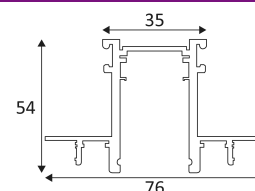

TRACK 48VDC RECESSED

- Einbauschiene 48Vdc.
- Grundiermasse zum Auftragen.
- Konverter separat bestellen.
- Der Konverter kann extern montiert werden oder in der Stromschiene in der dazuhörenden Box (TR25005 + CD144 oder TR37505).
- Max. 20m durchgehende Linie und 400W.

CODE	FARBE	MATERIAL	DC	L (mm)
TR26005	SCHWARZ MATT	ALUMINIUM	DC 48V MAX 9,5A	1000
TR26105	SCHWARZ MATT	ALUMINIUM	DC 48V MAX 9,5A	2000
TR26205	SCHWARZ MATT	ALUMINIUM	DC 48V MAX 9,5A	3000

ZUBEHÖR	BESCHREIBUNG		
ANSCHLUSS			
TR24605	SCHWARZ MATT	ANSCHLUSS + KABEL 150cm	
STECKVERBINDER			
TR24805	METALL	MECHANISHER ANSCHLUSS	
TR24705	SCHWARZ MATT	ELEKTRISCHER VERBINDUNG	
TR26305	SCHWARZ MATT	L-SCHALTUNG 90° DECKE MIT TR24805	
TR26405	SCHWARZ MATT	L-SCHALTUNG 90° WAND INNEN MIT TR24805	
TR26505	SCHWARZ MATT	L-SCHALTUNG 90° WAND AUSSEN MIT TR24805	
TR24905	SCHWARZ MATT	ELEK SCHALTUNG + KABEL FÜR TR243/244/245 TR263/264/265	
KONVERTER			
TR25005	SCHWARZ MATT	HAUSE + KABEL 150cm FÜR KONVERTER 90W	
TR37505	SCHWARZ MATT	KONVERTER 225W 48V MIT HAUSE	
CD144		KONVERTER 90W 48V	
CD145		KONVERTER 180W 48V	
CD146		KONVERTER 400W 48V	

ZUBEHÖR	BESCHREIBUNG	
DIMMBARER KONVERTER		
CD165	KONVERTER 65W 48V DALI-PUSH	
CD166	KONVERTER 135W 48V DALI-PUSH	
ENDSTÜCK		
TR25505	SCHWARZ MATT	ENDSTÜCK 
 Nur für Deckeneinbaumontage.		
 Nur für Wandeinbaumontage.		
 Nur für den Innengebrauch.		
 Schutz gegen Eindringen von Körpern von mehr als 12mm. Ohne Schutz gegen Wasser.		
 Produkt geliefert mit einer niedrigen Spannung (SELV) die 50 V nicht überschreitet (RMS AC).		
 CE Genehmigung.		
 Stromversorgung nicht einbegriffen.		
 Verbindung zu einem Konstantspannungs-LED Stromversorgung 48VDC.		
 3 Jahre Garantie.		