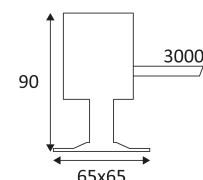

UL030

- Spot mural pour éclairage extérieur.
- Versions inox 316 pour les zones côtières.
- 3m de câble H05RN-F fourni (diamètre 6mm).
- Convertisseur 700mA (montage à distance) à commander séparément.
- Boîte de raccordement étanche à commander séparément.

Ce produit contient 1 source(s) lumineuse(s) d'efficacité énergétique E.