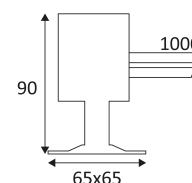

UL030 RGBW

- Spot mural RGBW pour éclairage extérieur.
 - Inox 316 pour les zones côtières.
 - Deux longueurs d'1 m de câble (diamètre 7,4mm) fournies.
 - Convertisseur(s), contrôleur(s), répéteur(s) de puissance et accessoires à commander séparément (voir chapitre GESTION D'ECLAIRAGE).
 - Un à deux produit(s) par répéteur de puissance PR3011.
 - Boîte de raccordement étanche à commander séparément.
- Ce produit contient 4 source(s) lumineuse(s)

CODE	MATIÈRE	DC	LED	T° (K)	System Lumen	L (mm)
UL030RGBW	INOX 316	DC 350mA	4x3W	RGB+W (4000K)	177 Lm (4000K)	65

ACCESSOIRES	DESCRIPTION	
C100924	CONTROLEUR LED RGB(W)	
PR3011	REPETEUR DE PUISSANCE RGB(W) 350mA 4x8,4W	
JB7	CONNECTEUR A VISSER 5 BORNES IP68	
CR575RGBW	CABLE PVC 5x0,75mm² RGBW 1m	