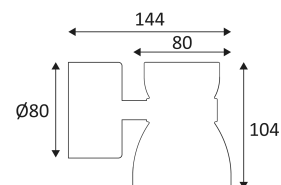

WL075

- Applique murale pour éclairage extérieur.
 - Convertisseur non-dimmable intégré dans l'appareil.
- Ce produit contient 1 source(s) lumineuse(s) d'efficacité énergétique F.

CODE	COULEUR	MATIÈRE	AC	LED	T° (K)	System Lumen
WL075BNBM27	NOIR	ALUMINIUM	AC 230V	5,7W	2700K	515 Lm
WL075BNBM30	NOIR	ALUMINIUM	AC 230V	5,7W	3000K	520 Lm
WL075SNBM27	ARGENT	ALUMINIUM	AC 230V	5,7W	2700K	515 Lm
WL075SNBM30	ARGENT	ALUMINIUM	AC 230V	5,7W	3000K	520 Lm
WL075ZNB27	BRONZE	ALUMINIUM	AC 230V	5,7W	2700K	515 Lm
WL075ZNB30	BRONZE	ALUMINIUM	AC 230V	5,7W	3000K	520 Lm